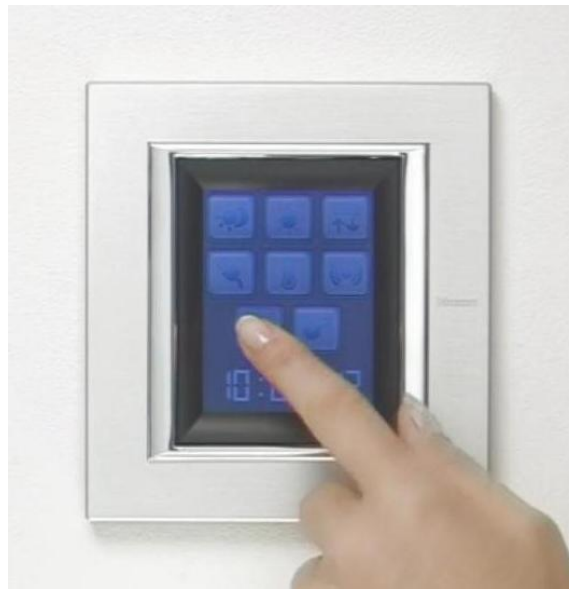

СЕНСОРНАЯ ПАНЕЛЬ: Вы можете управлять всеми функциями домашней автоматизации с помощью интуитивно - понятной и простой в использовании сенсорной панели позволяющей:

- ВКЛЮЧАТЬ ОСВЕЩЕНИЕ
- УПРАВЛЯТЬ КЛИМАТОМ
- ЗАКРЫВАТЬ И ОТКРЫВАТЬ ШТОРЫ И ЖАЛЮЗИ
- ВКЛЮЧАТЬ И ВЫБИРАТЬ ИСТОЧНИКИ ЗВУКА
- ПРОСМАТРИВАТЬ ВИДЕОКАМЕРЫ
- ИСПОЛЬЗОВАТЬ В КАЧЕСТВЕ ВИДЕОДОМОФОНА
- ВКЛЮЧАТЬ ВЕНТИЛЯЦИОННОЕ ОБОРУДОВАНИЕ
- ОТКЛЮЧАТЬ ПРИ УХОДЕ ПОТЕНЦИАЛЬНО-ОПАСНЫЕ ЭЛ. РОЗЕТКИ
- СТАВИТЬ НА ОХРАНУ ПОМЕЩЕНИЯ
- А ТАКЖЕ УПРАВЛЯТЬ ИНЫМ ОБОРУДОВАНИЕМ И ТЕХНИКОЙ

ТАКЖЕ ПРИМЕНЯТЬ ВАШИ СОБСТВЕННЫЕ ПЕРСОНАЛИЗИРОВАННЫЕ «СЦЕНАРИИ» - «День», «Ночь», «Выключить все», «Гости», «Кино» и т.д.

ВЫБОР ТИПА СИСТЕМЫ:

При выборе типа системы необходимо принимать во внимание требования инсталляции и характер проводимых работ, независимо от того, новая это система, модифицируемая, или реструктурируемая. Если есть возможность для прокладки шины (витой пары), то рекомендуется **проводная система**.

ВЫБОР СИСТЕМЫ		
ТИП СИСТЕМЫ	РЕКОМЕНДУЕМОЕ ПРИМЕНЕНИЕ	ПРИМЕЧАНИЕ
Проводная система 	Новая установка/ капитальный ремонт	Существующие монтажные коробки могут быть заменены, есть возможность для прокладки шины.
Смешанная радио/проводная система 	Частичный ремонт	В имеющейся системе недостаточно места для прокладки шины.
Система на радиошине 	Минимальные строительные работы	Шину проложить нельзя.

* НИЖЕ: БАЗОВЫЙ РАСЧЕТ АВТОМАТИЗАЦИИ И ПРЕИМУЩЕСТВА